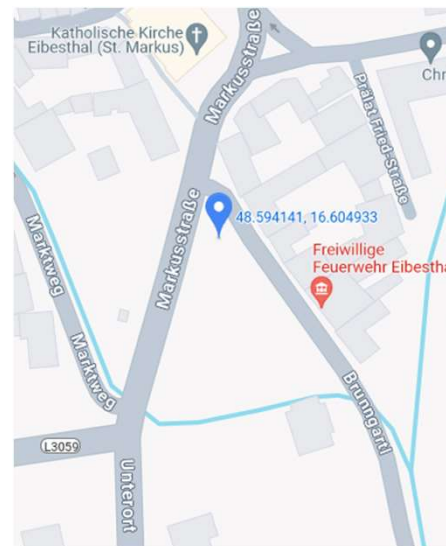

Weinviertel Rastplatz Mistelbach/Eibesthal

Der Rastplatz liegt in Eibesthal am Weinviertler Radweg Nr. 917, eine Radweg Verbindung zum „EuroVelo 9“. Der Rastplatz hat eine Pergola mit Sitzgelegenheit, einen Trinkbrunnen, einen Fahrrad-Reparaturstand und Fahrradanhängerbügel sowie eine Weinviertel Infotafel.

Koordinaten 48.594141, 16.604933

Mit Unterstützung von Bund, Land und Europäischer Union

Bundesministerium
Nachhaltigkeit und
Tourismus

LE 14-20
Entwicklung für den Ländlichen Raum